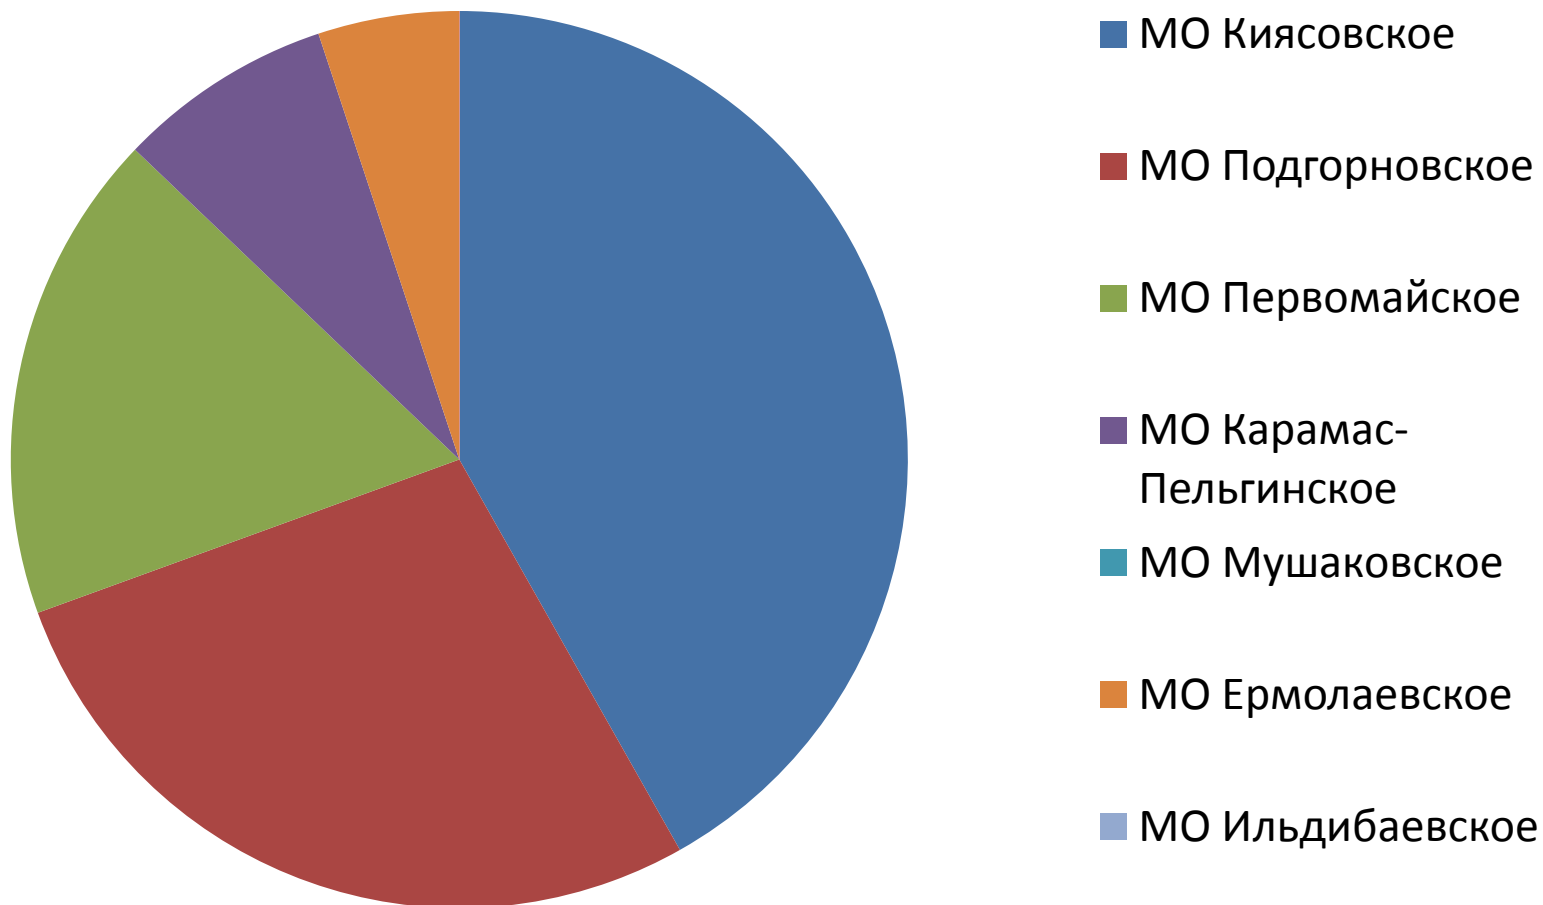

Ввод жилья по годам

Ввод жилья по сельским поселениям 2013 год

площадь введенного жилья

Ввод жилья по сельским поселениям 2014 год

ВВОД ЖИЛЬЯ

Ввод жилья по сельским поселениям за 2015 год

ВВОД ЖИЛЬЯ

- МО Киясовское
- МО Подгорновское
- МО Первомайское
- МО Карамас-Пельгинское
- МО Ермолаевское
- МО Ильдибаевское